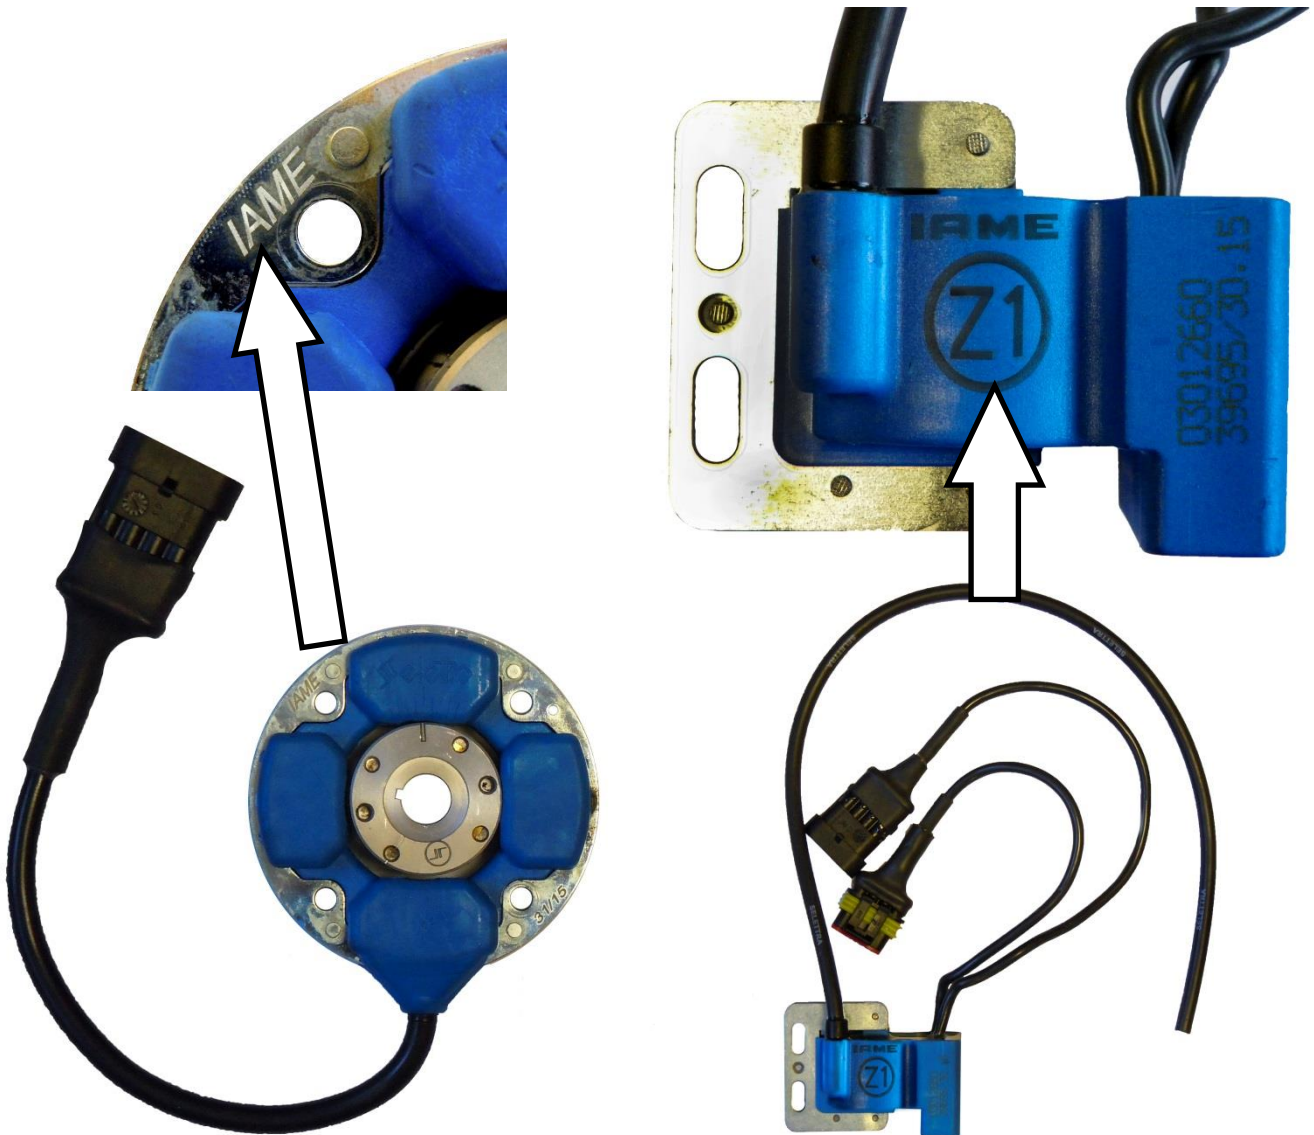

PHOTO COMPLETE ALTERNATIVE WIRING LOOM  
PHOTO DU CABLAGE ELECTRONIQUE COMPLET

PHOTO OF SELETTRA ALTERNATIVE DIGITAL "S" IGNITION, WITH IAME MARKING  
PHOTO DU SELETTRA DIGITAL "S" ALLUMAGE, AVEC MARQUAGE IAME

WIRING DIAGRAM ( SELETTRA DIGITAL "S" IGNITION )  
SCHEMA CIRCUIT ELECTRIQUE ( ALLUMAGE SELETTRA DIGITAL "S" )

- 1** - Push buttons Start & Stop / Bouton poussoir du démarreur
- 2** - Battery / Batterie
- 3** - Starter / Démarreur
- 4** - Wiring cable / Cablage électrique
- 5** - H.T. coil and Electronic Control Unit  
/ Bobine A.T. et boîtier avec microprocesseur
- 6** - Ignition / Allumage

ALTERNATIVE STARTER GEAR  
*COURONNE DEMARREUR ALTERNATIVE*

Current PRESELECTOR CONTROL SHAFT  
*Actuelle ARBRE COMMANDE PRESELECTEUR*

New PRESELECTOR CONTROL SHAFT  
*Nouvelle ARBRE COMMANDE PRESELECTEUR*

ALTERNATIVE SELECTOR COVER IDENTIFICATION  
IDENTIFICATION DU COUVERCLE SELECTEUR ALTERNATIVE

Current SHIFT CONTROL LEVER  
*Actuelle LEVIER CHANGEM. VITESSE*

New SHIFT CONTROL LEVER  
*Nouvelle LEVIER CHANGEM. VITESSE*