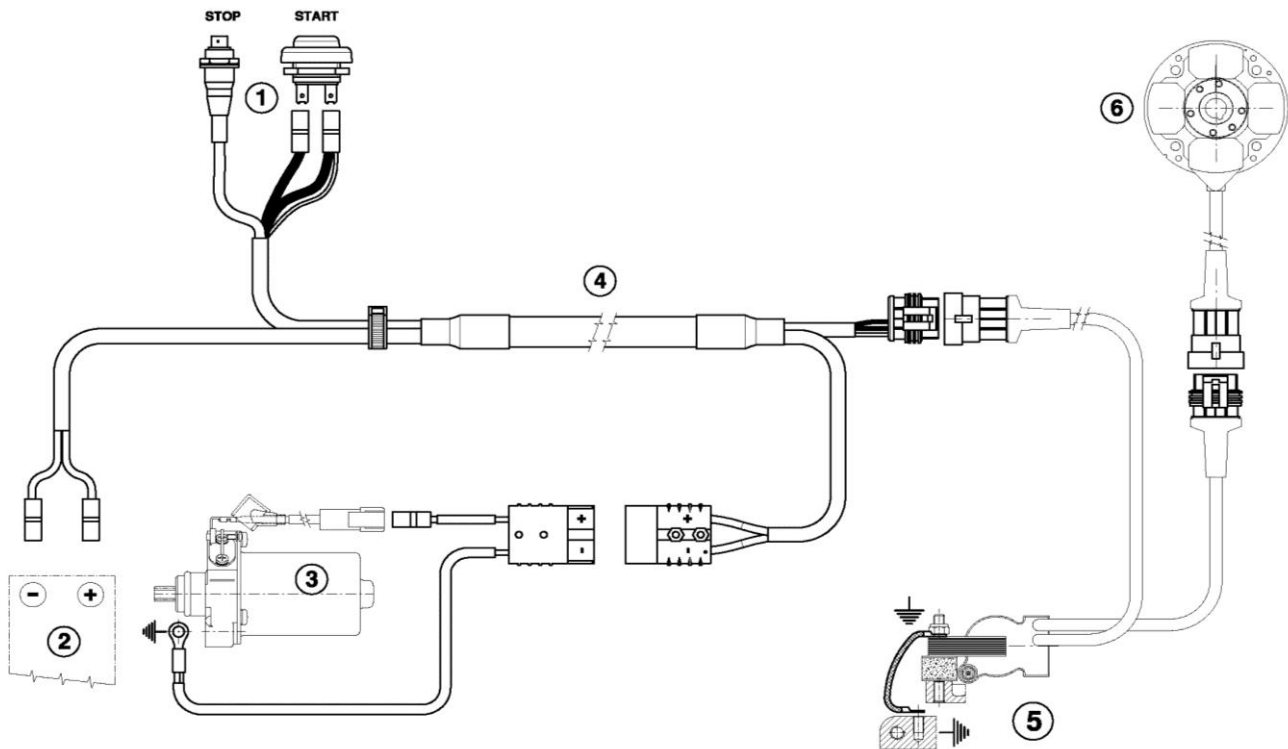

PHOTO COMPLETE ALTERNATIVE WIRING LOOM  
PHOTO DU CABLAGE ELECTRONIQUE COMPLET

PHOTO OF SELETTRA ALTERNATIVE DIGITAL "S" IGNITION, WITH IAME MARKING  
PHOTO DU SELETTRA DIGITAL "S" ALLUMAGE, AVEC MARQUAGE IAME

WIRING DIAGRAM ( SELETTRA DIGITAL "S" IGNITION )  
SCHEMA CIRCUIT ELECTRIQUE ( ALLUMAGE SELETTRA DIGITAL "S" )

- 1** - Push buttons Start & Stop / Bouton poussoir du démarreur
- 2** - Battery / Batterie
- 3** - Starter / Démarreur
- 4** - Wiring cable / Cablage électrique
- 5** - H.T. coil and Electronic Control Unit  
/ Bobine A.T. et boîtier avec microprocesseur
- 6** - Ignition / Allumage

ALTERNATIVE STARTER GEAR  
*COURONNE DEMARREUR ALTERNATIVE*

Current PRESELECTOR CONTROL SHAFT  
*Actuelle ARBRE COMMANDE PRESELECTEUR*

New PRESELECTOR CONTROL SHAFT  
*Nouvelle ARBRE COMMANDE PRESELECTEUR*